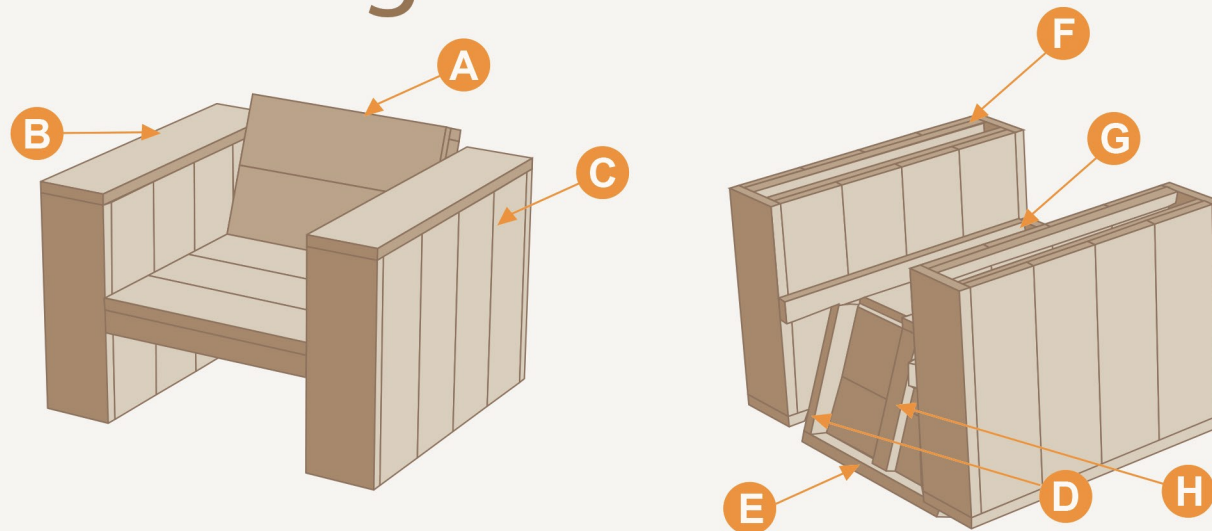

Loungestoel

HOUTSHOP
VAN DER GUCHT

Loungestoel Zaaglijst				
Item	Aantal	Materiaal		Lengte
A	5x	Steigerhout	30 x 195 mm	600 mm
B	2x	Steigerhout	30 x 195 mm	855 mm
C	20x	Steigerhout	30 x 195 mm	600 mm
D	2x	Verbindingslat breed	30 x 62 mm	360 mm
E	2x	Verbindingslat breed	30 x 62 mm	600 mm
F	8x	Verbindingslat smal	30 x 30 mm	775 mm
G	2x	Verbindingslat breed	30 x 62 mm	810 mm
H	1x	Verbindingslat breed	30 x 62 mm	375 mm
	±130x	Zelfborende schroef	5 x 50 mm	