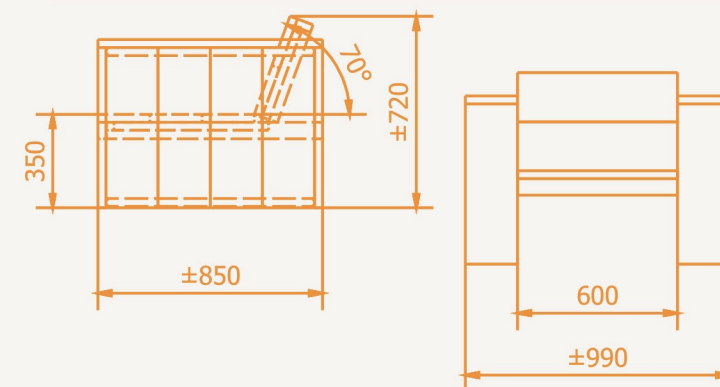

Loungestoel

HOUTSHOP
VAN DER GUCHT

Loungestoel Zaaglijst				
Item	Aantal	Materiaal		Lengte
A	5x	Steigerhout	30 x 195 mm	600 mm
B	2x	Steigerhout	30 x 195 mm	855 mm
C	20x	Steigerhout	30 x 195 mm	600 mm
D	2x	Verbindingslat breed	30 x 62 mm	360 mm
E	2x	Verbindingslat breed	30 x 62 mm	600 mm
F	8x	Verbindingslat smal	30 x 30 mm	775 mm
G	2x	Verbindingslat breed	30 x 62 mm	810 mm
H	1x	Verbindingslat breed	30 x 62 mm	375 mm
	±130x	Zelfborende schroef	5 x 50 mm	